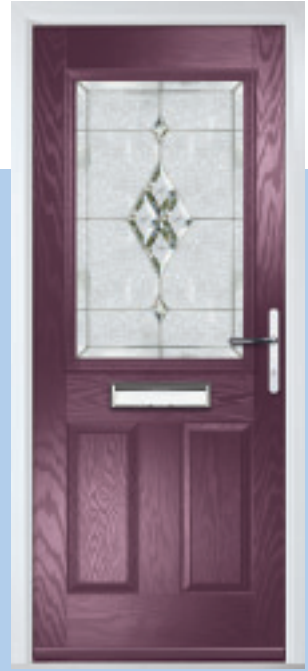

Door Colour: Black | Door Glass: Trio Diamond

Door Colour: **Shadow**
Door Glass: **Grace**

Door Colour: **Green**
Door Glass: **Cameo Zinc**

Door Colour: **Citrine**
Door Glass: **Glacier**

Door Colour: **Mulberry**
Door Glass: **Trio Diamond**