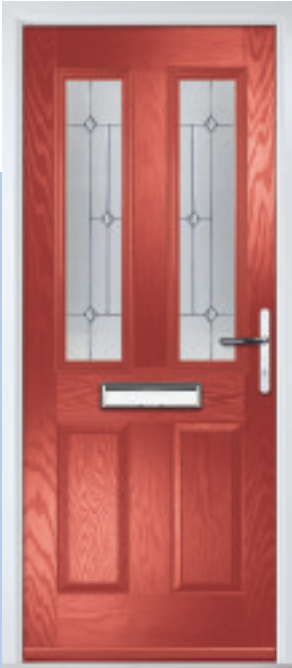

Door Colour: **Stormy Seas**
Door Glass: **Tate**

Door Colour: **Bolero**
Door Glass: **Christie**

Door Colour: **Agate Grey**
Door Glass: **Edge**

Door Colour: **California**
Door Glass: **Nordic**

Door Colour: **Sage**
Door Glass: **Sycamore**