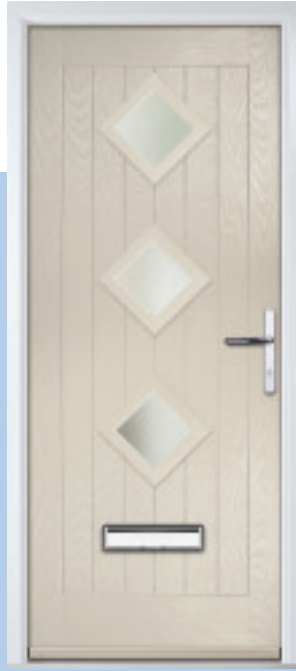

Door Colour: **Clotted Cream**
Door Glass: **Satin**

Door Colour: **Slate**
Door Glass: **Bullion**

TRADITIONAL

Door Colour: **Wedgewood**
Door Glass: **Deco**

**Belfry 3
Option**

Door Colour: **Clay**
Door Glass: **Cameo Zinc**