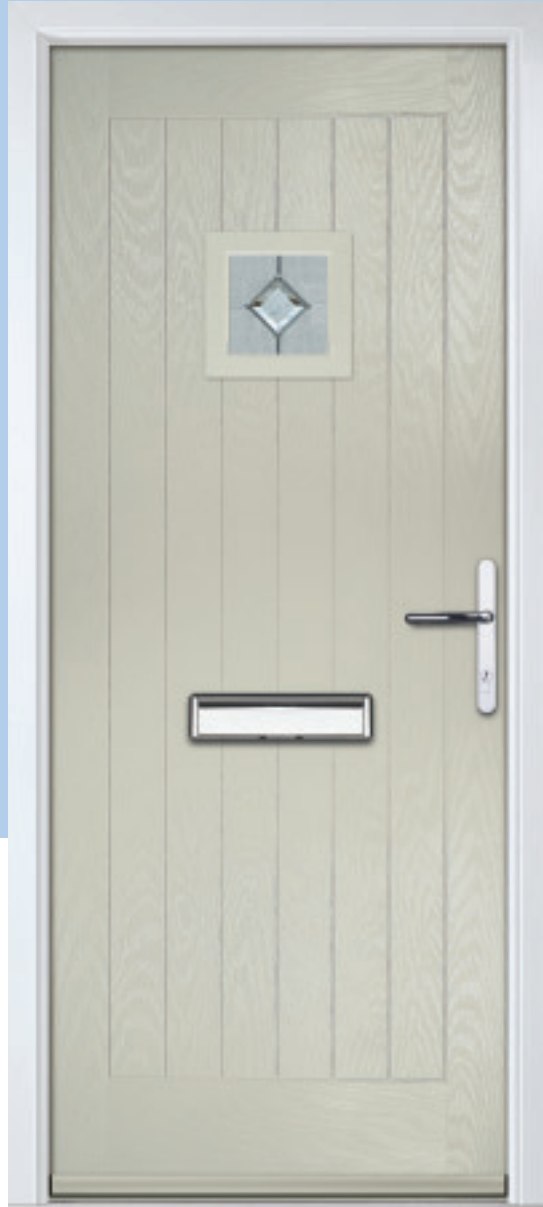

Door Colour: **Clotted Cream**
Door Glass: **Satin**

Door Colour: **Slate**
Door Glass: **Bullion**

TRADITIONAL

Door Colour: **Wedgewood**
Door Glass: **Deco**

**Belfry 3
Option**

Door Colour: **Clay**
Door Glass: **Cameo Zinc**