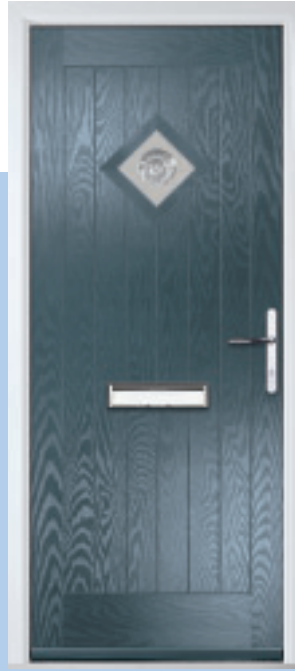

Door Colour: **Clotted Cream**
Door Glass: **Satin**

Door Colour: **Slate**
Door Glass: **Bullion**

TRADITIONAL

Door Colour: **Wedgewood**
Door Glass: **Deco**

**Belfry 3
Option**

Door Colour: **Clay**
Door Glass: **Cameo Zinc**