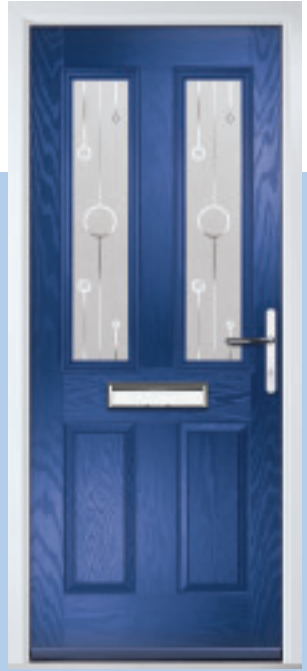

Door Colour: **Twilight**
Door Glass: **Sphere**

TRADITIONAL